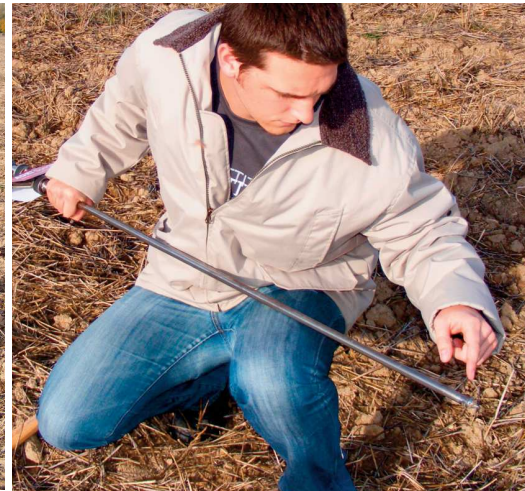

L'AGRO-SONDE® VM

La tarière spéciale reliquats azotés !

Innovation

L'AGRO Sonde®VM est un outil unique destiné aux prélèvements des reliquats azotés, dont la particularité est de prélever simultanément jusqu'à 3 horizons. Un maillet conçu spécialement permet l'enfoncement en conditions sèches ou compactes.

Qualité

L'AGRO Sonde®VM, grâce à son principe de fonctionnement breveté qui permet de dissocier l'enfoncement du prélèvement, assure une qualité d'échantillonnage respectueuse des horizons (pas de mélange d'horizons)..

Fiabilité

Munie d'une ogive qui permet de limiter les frottements lors de l'enfoncement, l'AGRO Sonde®VM est élaborée à partir de matériaux très résistants.

Facilité

L'AGRO Sonde®VM: un outil simple et rapide d'utilisation, pour un prélèvement de qualité dans tous les types de sol. Elle permet de prélever en conditions de portance limitée (sols humides rendant difficile le prélèvement mécanisé).

1. L'AGRO Sonde®VM est munie d'une ogive interchangeable en fonction de la nature et de l'humidité des sols qui facilite l'enfoncement en réduisant les frottements.

2. Le principe de l'AGRO Sonde®VM permet un échantillonnage direct sur les 3 horizons. La dissociation de l'enfoncement et du prélèvement évite ainsi tout risque de mélange d'horizon.