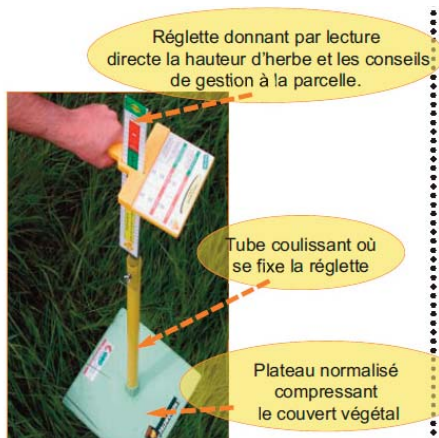

HerboMETRE®

Un outil simple et rapide d'utilisation, pour la gestion de votre pâturage

Innovation

L'HerboMETRE® est le seul outil de mesure de la hauteur d'herbe adapté régionalement et suivant le peuplement végétal. La hauteur d'herbe est ensuite interprétée et fournit un conseil d'utilisation de vos prairies.

Rapidité

Grâce à son système de mesure très simple, un plateau remonte sous la pression de la hauteur et de la densité du couvert végétal, l'HerboMETRE® permet un diagnostic rapide de vos prairies et une estimation de votre biomasse.

3 versions pour mieux gérer votre herbe !

L'HerboMETRE® indique une hauteur d'herbe compressée par le plateau, tenant compte de la hauteur et de la densité du couvert végétal. La lecture se fait grâce à la règle graduée, sur laquelle figure les conseils : pâturage, sortie conseillée, fauche conseillée...

+ HERBOMETRE® livré avec une règle graduée en cm.

L'HerboMETRE® en version mallette inclut une tablette régionalisée, sur laquelle figure la densité de l'herbe présente au dessus de 5 cm, permettant la conversion de la hauteur d'herbe en « Biomasse »